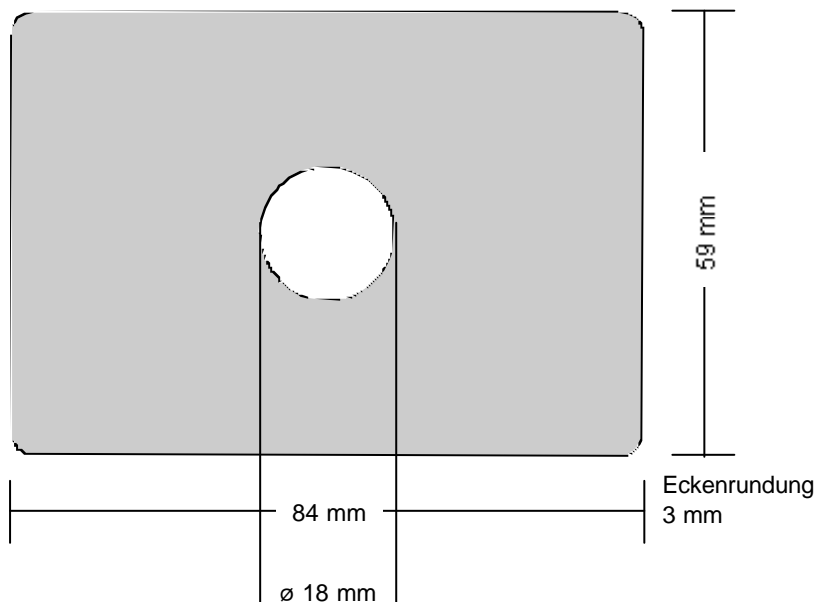

## CarD 30 MB

**Etiketten-Endformat:**

84 mm x 56 mm  
Innenring ø 18 mm

**im Direktdruck (Ink-Jet) Keine  
Vollflächenbedruckung möglich!**

## CarD 60 MB

**Etiketten-Endformat:**

84 mm x 59 mm  
Innenring ø 18 mm

**im Direktdruck (Ink-Jet) Keine  
Vollflächenbedruckung möglich!**

---