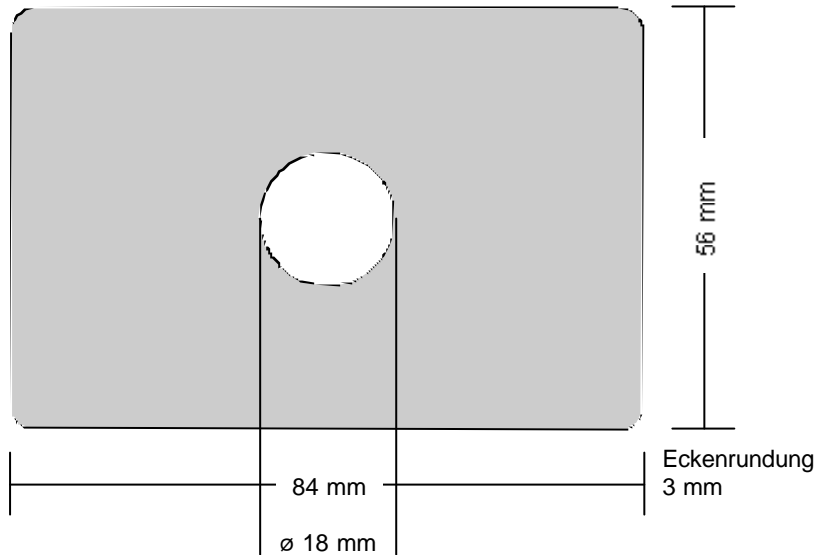

# CarD-R 30 oder 60 MB Druckvermessung

## CarD 30 MB

**Etiketten-Endformat:**

84 mm x 56 mm  
Innenring ø 18 mm

**im Direktdruck (Ink-Jet) Keine  
Vollflächenbedruckung möglich!**

## CarD 60 MB

**Etiketten-Endformat:**

84 mm x 59 mm  
Innenring ø 18 mm

**im Direktdruck (Ink-Jet) Keine  
Vollflächenbedruckung möglich!**

---